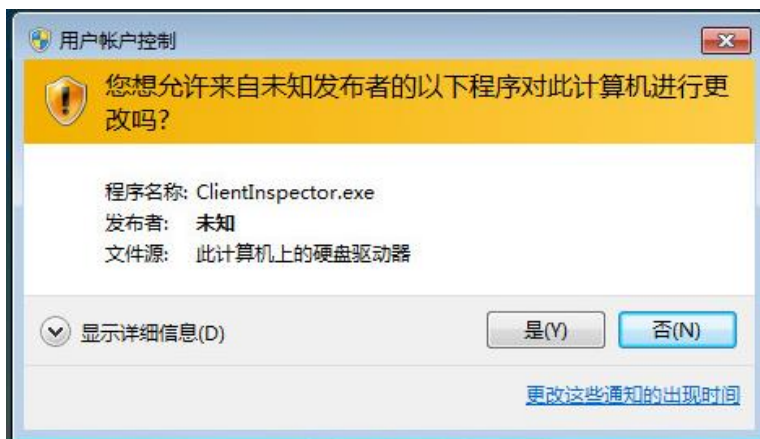

◇ 安装步骤:

运行安装档，点击下一步进行安装。

如您计算机有安装 360 或其它防木马软件，请允许本次/程序所有操作。

点击完成结束安装程序。

桌面上会新增中信网银助手快捷方式，请双击运行中信网银助手。

如出现用户帐户控制，请点击是(Y)继续。

系统提示自动安装作业，请点击是(Y)。

待画面显示后，即已完成环境设置、U盾驱动及安全控件安装。请关闭网银助手，回到IE登入页面开始登入网上银行。

环境及网路检测工具 v1.0 語系設定： 簡

中國信託銀行 CTBC BANK

作業系統及瀏覽器 網路測試 載具管理

項目	目前版本	元件	版本	服務	
作業系統	Windows 7 Service Pack 1	网银登入元件	未安裝	智能卡服務	已啟動
瀏覽器	Internet Explorer 11	网银交易元件	2,0,0,6	U盾驅動程式	1, 0, 16, 816

信任網域 其他軟體偵測 套用全部建議設定